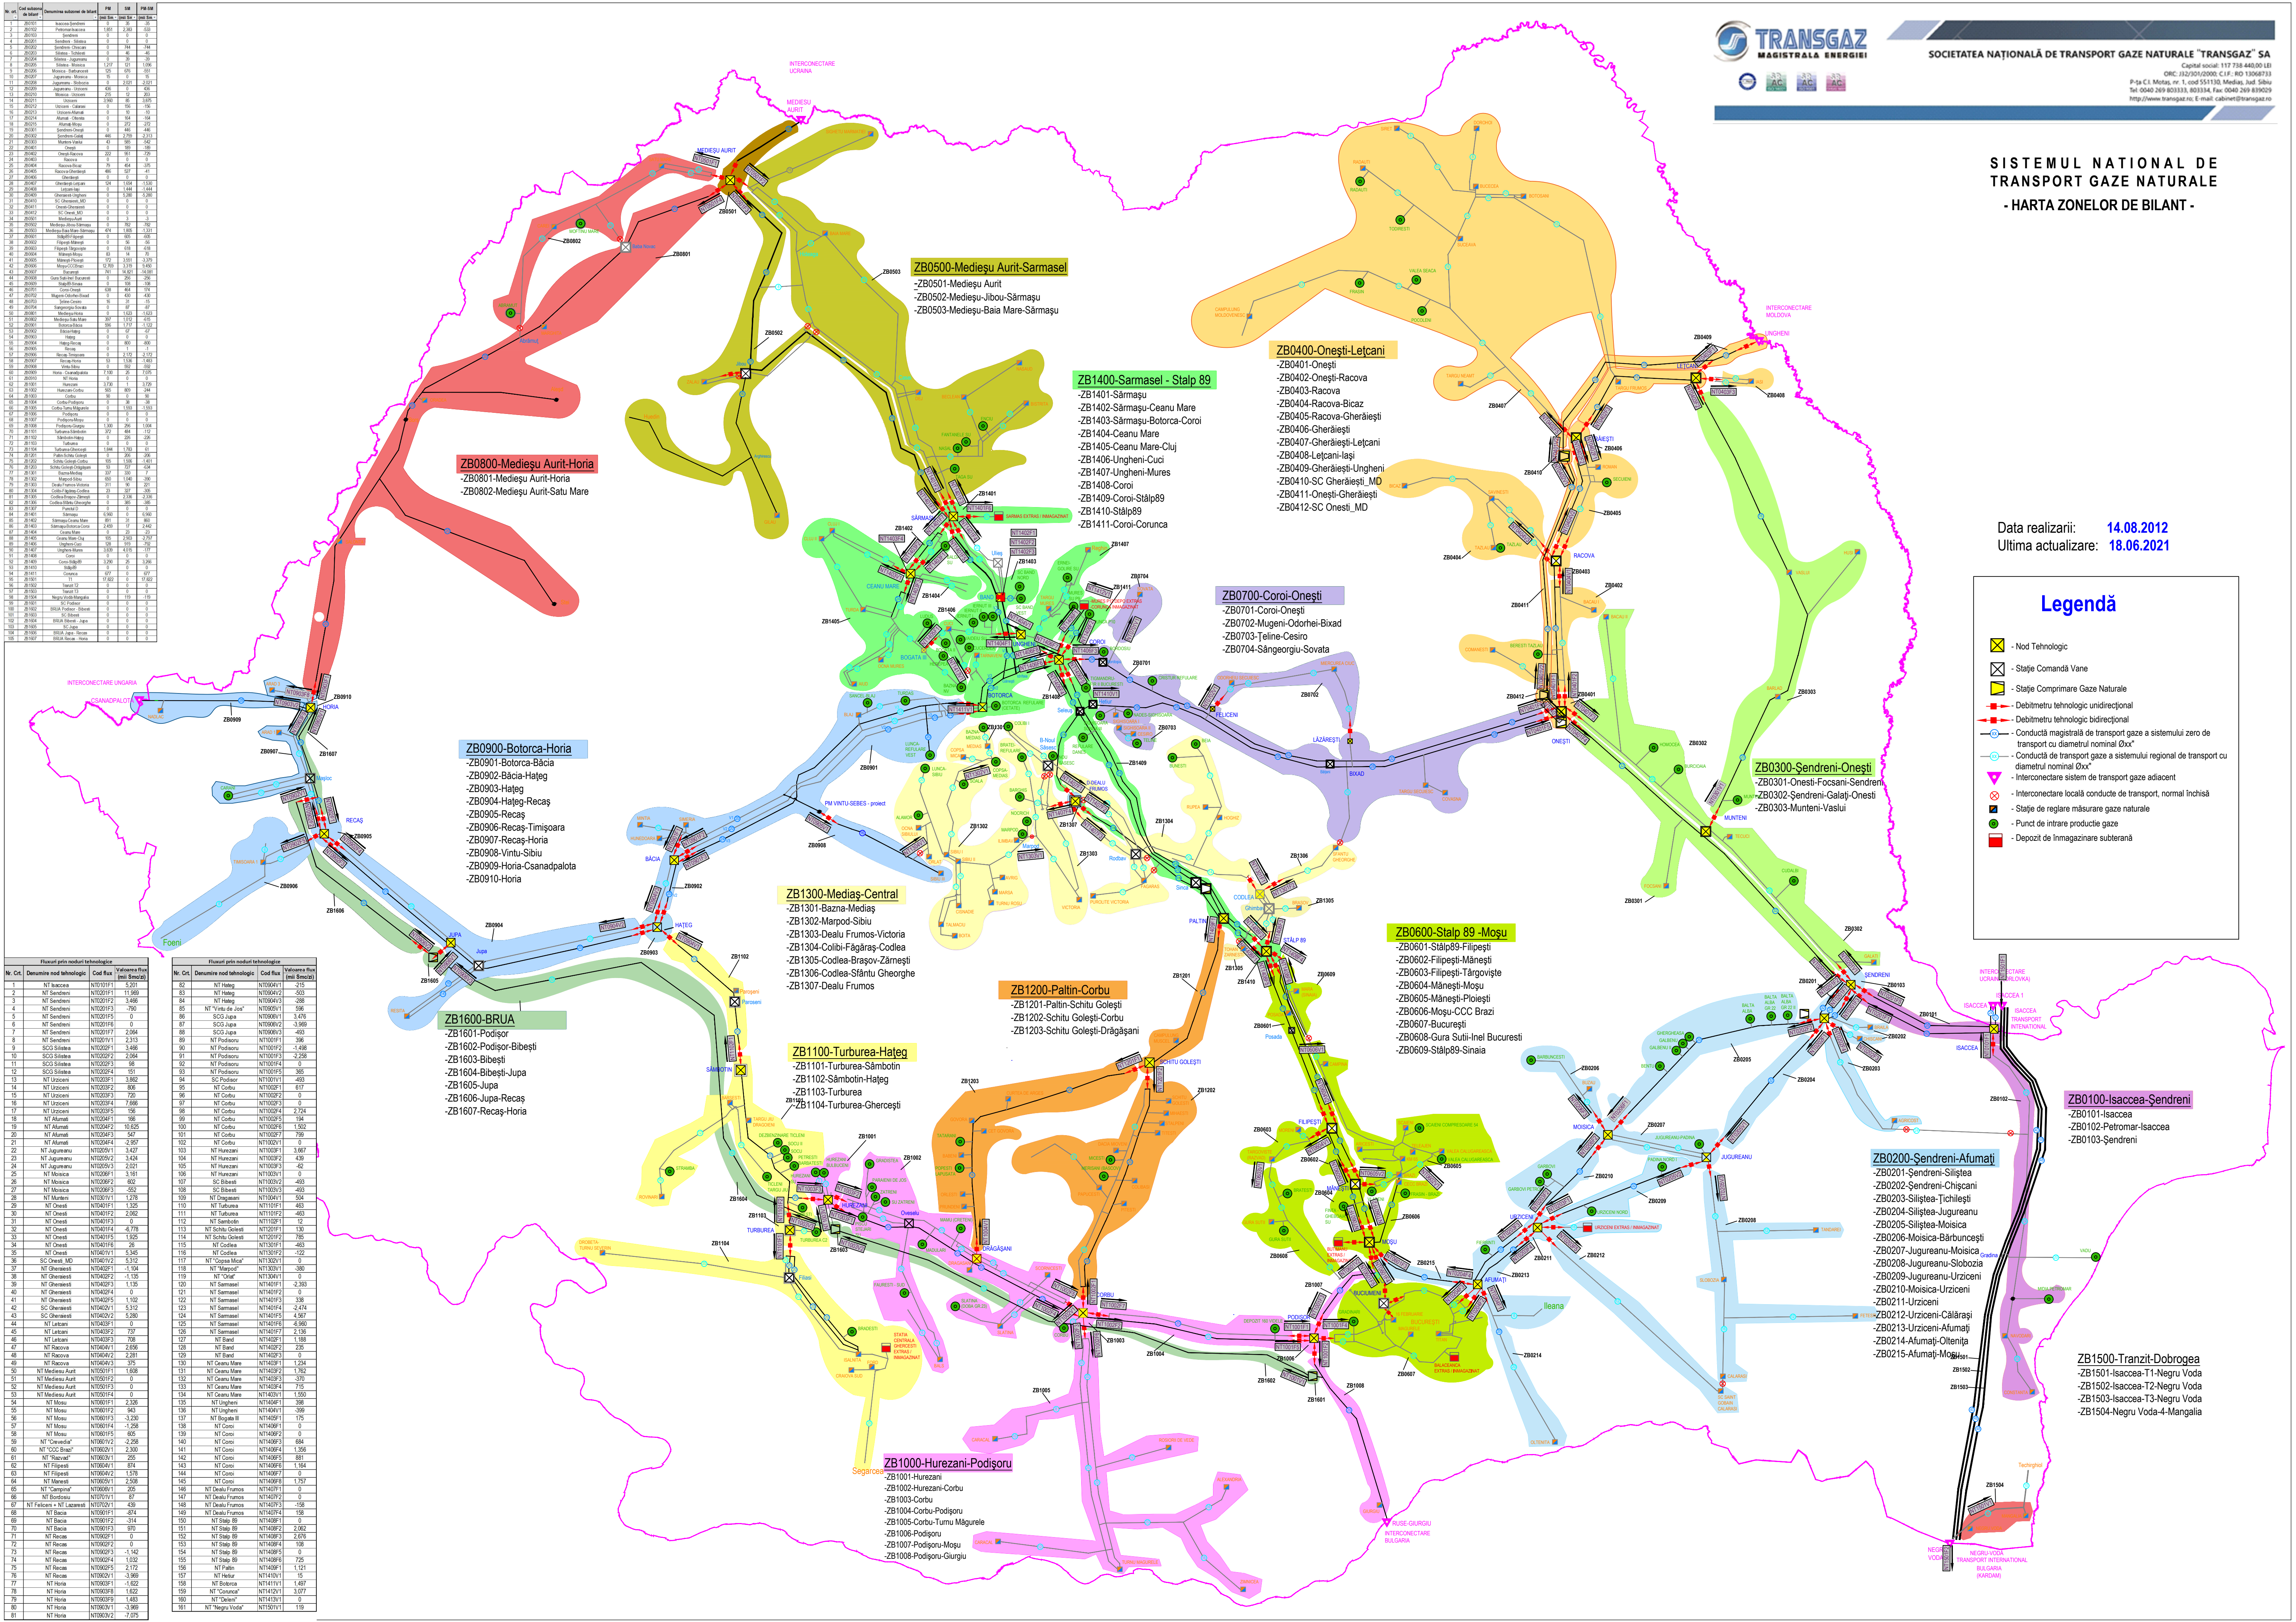

SISTEMUL NAȚIONAL DE TRANSPORT GAZE NATURALE
- HARTA ZONELOR DE BILANT -

Data realizării: **14.08.2012**
Ultima actualizare: **18.06.2021**

Legendă

- Nod Tehnologic
- Stație Comandă Vane
- Stație Comprimare Gaze Naturale
- Debitmetru tehnologic unidirecțional
- Debitmetru tehnologic bidirecțional
- Conductă magistrală de transport gaze a sistemului zero de transport cu diametru nominal 0xx"
- Conductă de transport gaze a sistemului regional de transport cu diametru nominal 0xx"
- Interconectare sistem de transport gaze adiacent
- Interconectare locală conducte de transport, normal închisă
- Stație de reglare măsurare gaze naturale
- Punct de intrare producție gaze
- Depozit de înmagazinare subterană

ZB0800-Medieșu Aurit-Horia
-ZB0801-Medieșu Aurit-Horia
-ZB0802-Medieșu Aurit-Satu Mare

ZB0500-Medieșu Aurit-Sarmasel
-ZB0501-Medieșu Aurit
-ZB0502-Medieșu-Jibou-Sârmașu
-ZB0503-Medieșu-Băia Mare-Sârmașu

ZB 1400-Sarmasel - Slăp 89
-ZB 1401-Sârmașu
-ZB 1402-Sârmașu-Ceanu Mare
-ZB 1403-Sârmașu-Botorca-Coroi
-ZB 1404-Ceanu Mare
-ZB 1405-Ceanu Mare-Cluj
-ZB 1406-Ungheș-Cuci
-ZB 1407-Ungheș-Mureș
-ZB 1408-Coroi
-ZB 1409-Coroi-Slăp89
-ZB 1410-Coroi
-ZB 1411-Coroi-Corunca

ZB0400-Onesti-Lețcani
-ZB0401-Onesti
-ZB0402-Onesti-Racova
-ZB0403-Racova
-ZB0404-Racova-Bicaz
-ZB0405-Racova-Gherăiești
-ZB0406-Gherăiești
-ZB0407-Gherăiești-Lețcani
-ZB0408-Lețcani-Iași
-ZB0409-Gherăiești-Ungheș
-ZB0410-SC Gherăiești_MD
-ZB0411-Onesti-Gherăiești
-ZB0412-SC Onesti_MD

ZB0700-Coroi-Onesti
-ZB0701-Coroi-Onesti
-ZB0702-Mugeni-Odorheii-Bixad
-ZB0703-Telene-Cesiro
-ZB0704-Sângheorgiu-Sovata

ZB0900-Botorca-Horia
-ZB0901-Botorca-Băcia
-ZB0902-Băcia-Hățeg
-ZB0903-Hățeg
-ZB0904-Hățeg-Recaș
-ZB0905-Recaș
-ZB0906-Recaș-Timișoara
-ZB0907-Recaș-Horia
-ZB0908-Vintu-Sibiu
-ZB0909-Horia-Csanadpalota
-ZB0910-Horia

ZB1300-Mediaș-Central
-ZB1301-Bazna-Mediaș
-ZB1302-Marpod-Sibiu
-ZB1303-Dealul Frumos-Victoria
-ZB1304-Colibi-Făgăraș-Codlea
-ZB1305-Codlea-Brașov-Zărnesti
-ZB1306-Codlea-Slătou Gheorghie
-ZB1307-Dealul Frumos

ZB1200-Paltin-Corbu
-ZB1201-Paltin-Schitu Golești
-ZB1202-Schitu Golești-Corbu
-ZB1203-Schitu Golești-Drăgășani

ZB1100-Turburea-Hățeg
-ZB1101-Turburea-Sâmbotin
-ZB1102-Sâmbotin-Hățeg
-ZB1103-Turburea
-ZB1104-Turburea-Ghercești

ZB1600-BRUȘA
-ZB1601-Podișor
-ZB1602-Podișor-Bibești
-ZB1603-Bibești
-ZB1604-Bibești-Jupa
-ZB1605-Jupa
-ZB1606-Jupa-Recaș
-ZB1607-Recaș-Horia

ZB0600-Slăp 89 - Moșu
-ZB0601-Slăp89-Filipești
-ZB0602-Filipești-Mănești
-ZB0603-Filipești-Târgoviște
-ZB0604-Mănești-Moșu
-ZB0605-Mănești-Ploiești
-ZB0606-Moșu-CCC Brazi
-ZB0607-București
-ZB0608-Gura Sutiului-București
-ZB0609-Slăp89-Sinaia

ZB0300-Șendreni-Onesti
-ZB0301-Onesti-Focsani-Șendreni
-ZB0302-Șendreni-Galați-Onesti
-ZB0303-Munteni-Vaslui

ZB0100-Isaccea-Șendreni
-ZB0101-Isaccea
-ZB0102-Petromar-Isaccea
-ZB0103-Șendreni

ZB0200-Șendreni-Afumați
-ZB0201-Șendreni-Siiletea
-ZB0202-Șendreni-Chișcani
-ZB0203-Siiletea-Tichilești
-ZB0204-Siiletea-Jugureanu
-ZB0205-Siiletea-Moșca
-ZB0206-Moșca-Bărbuncești
-ZB0207-Jugureanu-Moșca
-ZB0208-Jugureanu-Slobozia
-ZB0209-Siiletea-Urziceni
-ZB0210-Moșca-Urziceni
-ZB0211-Urziceni
-ZB0212-Urziceni-Calărăși
-ZB0213-Urziceni-Afumați
-ZB0214-Afumați-Ottenia
-ZB0215-Afumați-Moșca

ZB1500-Tranziș-Dobrogea
-ZB1501-Isaccea-T1-Negru Voda
-ZB1502-Isaccea-T2-Negru Voda
-ZB1503-Isaccea-T3-Negru Voda
-ZB1504-Negru Voda-4-Mangalia